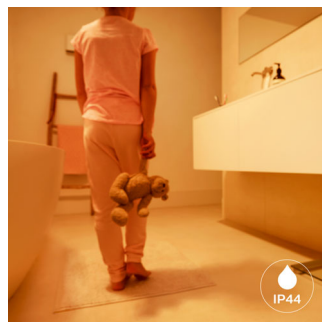

Philips myBathroom
Stropní světlo

Spa
bílá

myBathroom

32005/31/16

Oživení domácnosti díky krásnému přirozenému světlu

Ať je každá koupel osvěžujícím zážitkem v bílé záři nástěnného a stropního svítidla Philips myBathroom Spa. Kvalitní difuzér z bílého skla udržuje jasné, avšak příjemné světlo. Řekněte věrným tónům pleti a úsporám energie.

Určeno pro vaši koupelnu

- Barva pravé kůže a vysoce kvalitní světlo
- Krytí IP44, dokonale vhodné pro vaši koupelnu

Udržitelné řešení osvětlení

- Úspora energie
- Hřejivé bílé světlo
- Žárovka Philips je vždy přibalena

Krytí IP44 – bezpečné pro použití v koupelně

Toto koupelnové svítidlo Philips je navrženo speciálně pro vlhká prostředí. Bylo podrobeno přísným testům, které ověřily jeho voděodolnost. Stupeň krytí IP se popisuje dvěma údaji: první označuje stupeň ochrany proti prachu a druhý proti vodě. Toto koupelnové svítidlo je zkonstruováno se stupněm krytí IP44: je chráněno proti stříkající vodě a jedná se o výrobek nejčastěji a ideálně používaný v prostředí koupelen.